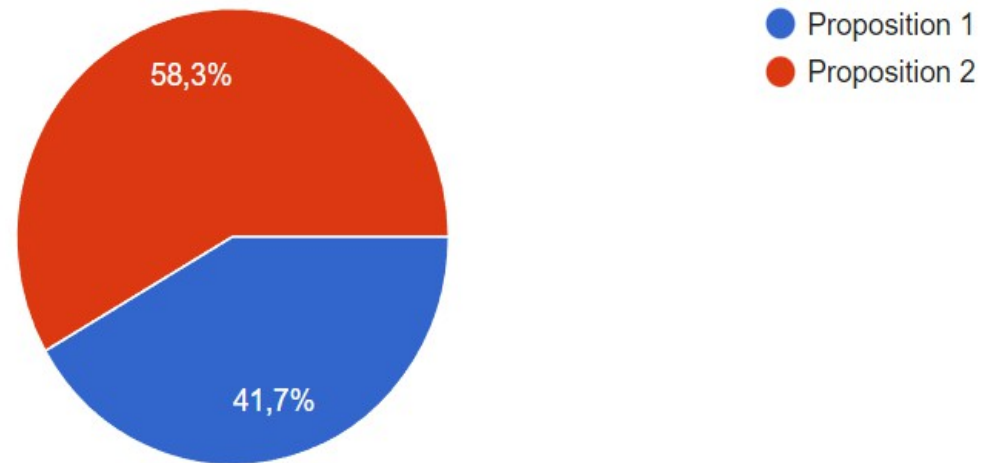

# Pyramide départementale 64

Résultats du vote des clubs

## Choix de la proposition de pyramide

12 réponses

Rappel : - proposition 1 : 1 poule au plus haut niveau départemental  
- proposition 2 : 2 poules au plus haut niveau départemental